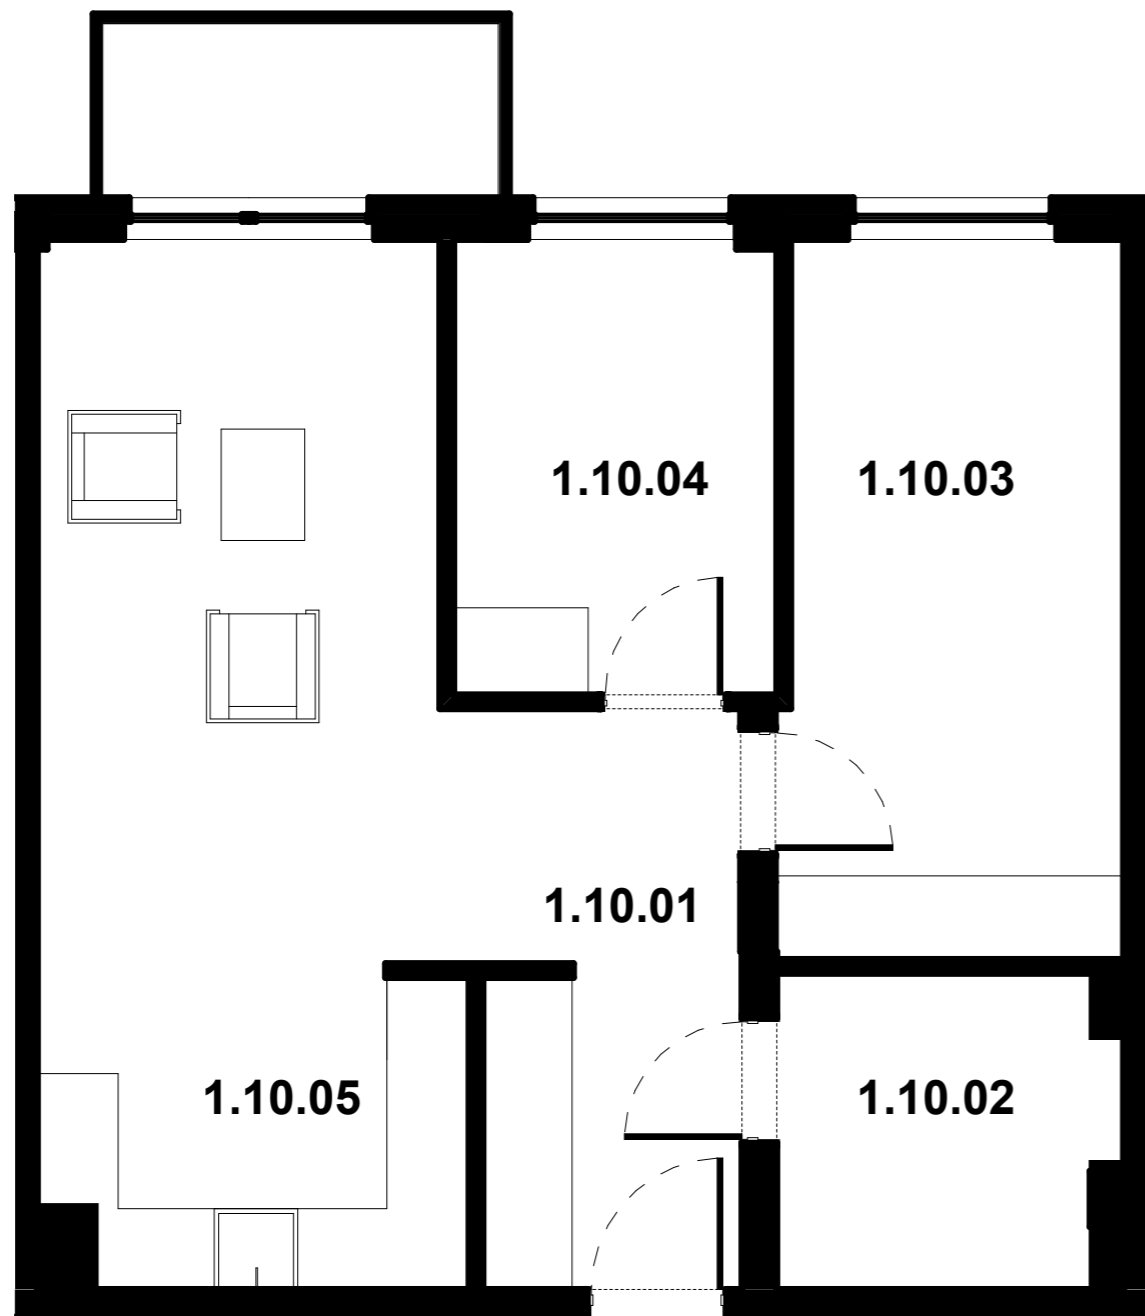

KARTA LOKALU NR 22

ZALASEWO PARK
UL. KÓRNICKA 194
62-020 ZALASEWO

LOKAL 22

Numer:	Nazwa pomieszczenia:	powierzchnia:
1.10.01	KOMUNIKACJA	8,27 m ²
1.10.02	ŁAZIENKA	5,30 m ²
1.10.03	SYPIALNIA 1	12,55 m ²
1.10.04	SYPIALNIA 2	7,57 m ²
1.10.05	SALON + ANEKS KUCHENNY	21,95 m ²

RAZEM: 55,64 m²

PIĘTRO 1

HALA GARAŻOWA