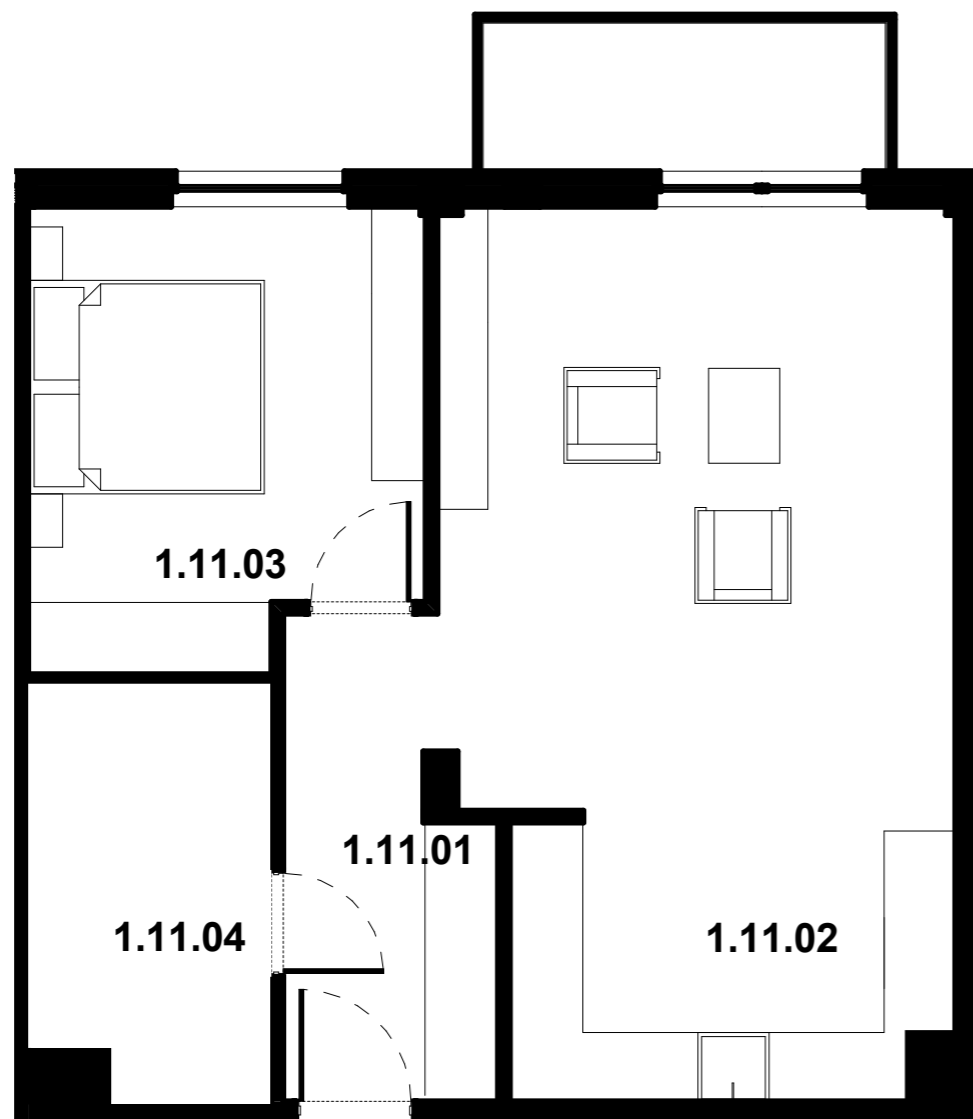

KARTA LOKALU NR 23

ZALASEWO PARK
UL. KÓRNICKA 194
62-020 ZALASEWO

LOKAL 23

Numer:	Nazwa pomieszczenia:	powierzchnia:
1.11.01	KOMUNIKACJA	6,48 m ²
1.11.02	SALON + ANEKS KUCHENNY	30,87 m ²
1.11.03	SYPIALNIA 1	12,40 m ²
1.11.04	ŁAZIENKA	6,90 m ²

RAZEM: 56,65 m²

PIĘTRO 1

HALA GARAŻOWA