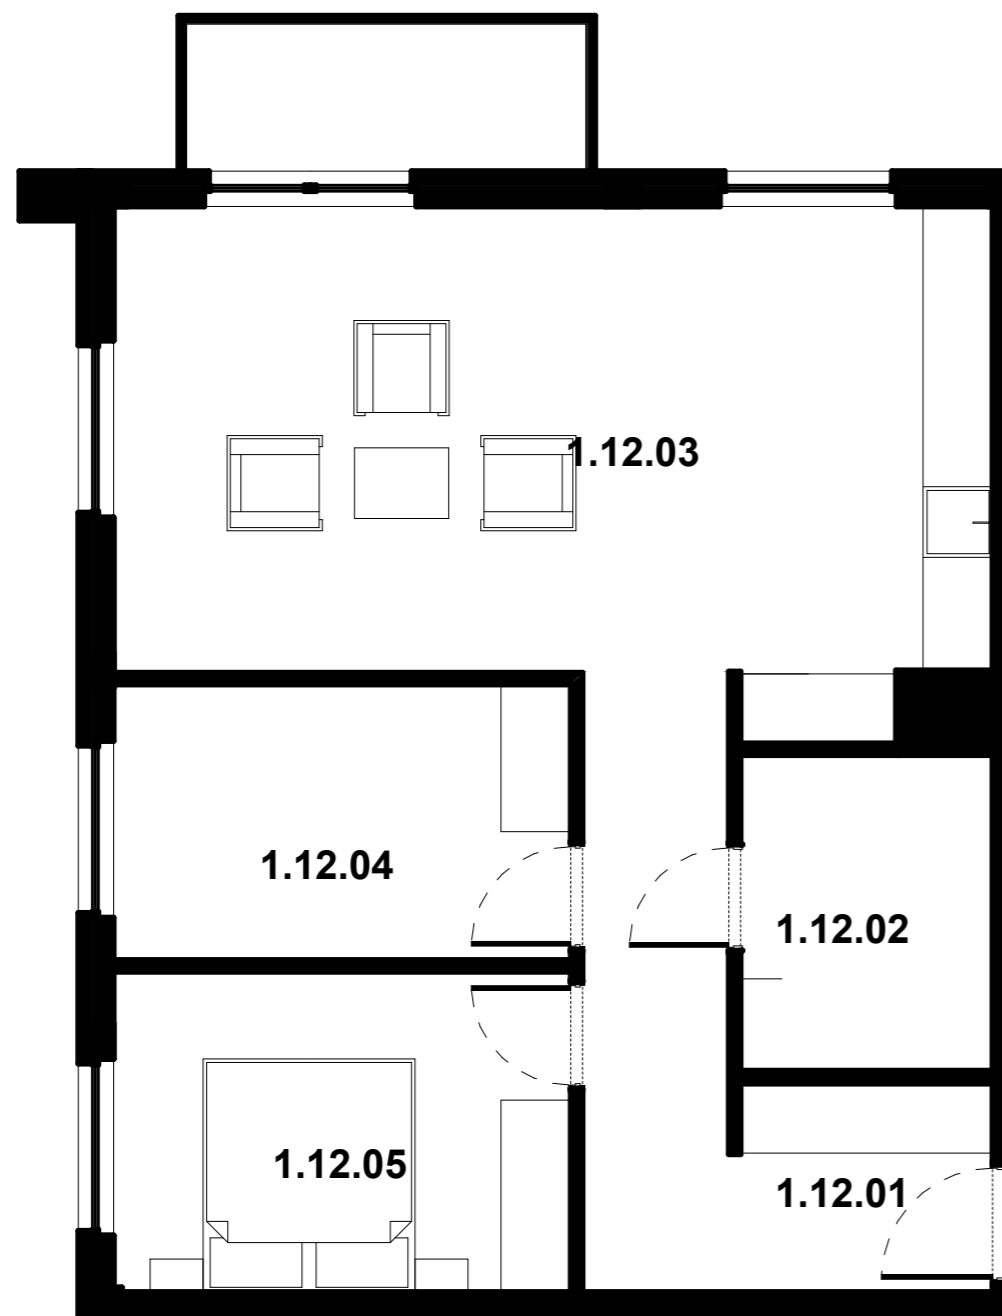

KARTA LOKALU NR 24

ZALASEWO PARK
UL. KÓRNICKA 194
62-020 ZALASEWO

LOKAL 24

Numer:	Nazwa pomieszczenia:	powierzchnia:
1.12.01	KOMUNIKACJA	10,35 m ²
1.12.02	ŁAZIENKA	5,76 m ²
1.12.03	SALON + ANEKS KUCHENNY	30,26 m ²
1.12.04	SYPIALNIA 1	9,07 m ²
1.12.05	SYPIALNIA 2	10,53 m ²

RAZEM: 65,97 m²

PIĘTRO 1

HALA GARAŻOWA